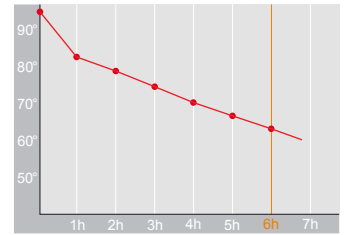

Produktdatenblatt · Data-Sheet

ENDURO PUSH 0,6 l
2012N

Restwärme in °C nach 6 h · Heat retention in °C after 6 h

Edelstahl · stainless steel

Inhalt · Size	0,6 l
Höhe inkl. Deckel · Height incl. lid	182 mm
Höhe ohne Deckel · Height w/o lid	164 mm
Durchmesser Einfüllöffnung · Diameter opening	50 mm
Durchmesser Boden · Diameter bottom	136 mm
Kannengewicht (netto) · Weight jug (net)	484 g
Kannengewicht mit Einzelkarton · Weight jug with single box	591 g
Maße Einzelkarton L x B x H · Dimensions single box l x w x h	151 x 151 x 192 mm
Material · Material	Edelstahl · stainless steel
Garantie auf Warmhaltung · Guarantee for heat retention	5 Jahre · 5 years
Spülmaschinenfest · Dishwasher-proof	nein · no
Bruchsicher · Shock resistant	ja · yes
Bedruckung 1-farbig · Imprint 1-colour	ja · yes
Bedruckung 4-farbig · Imprint 4-colour	nein · no
Gravur · Engraving	ja · yes
Tassenanzahl · Cups	5
Restwärme °C nach 6 h · Heat retention °C after 6 h	65
Einhandbedienung · Single hand using	ja · yes
Isoliereinsatz · Insulating insert	Edelstahl · stainless steel
Sonstiges · Other	