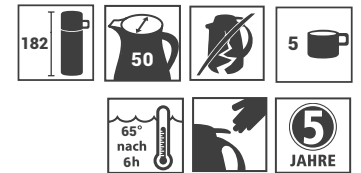

Produktdatenblatt · Data-Sheet

ENDURO PUSH 0,6 l
2012N

Restwärme in °C nach 6 h · Heat retention in °C after 6 h

Edelstahl · stainless steel

Inhalt · Size	0,6 l
Höhe inkl. Deckel · Height incl. lid	182 mm
Höhe ohne Deckel · Height w/o lid	164 mm
Durchmesser Einfüllöffnung · Diameter opening	50 mm
Durchmesser Boden · Diameter bottom	136 mm
Kannengewicht (netto) · Weight jug (net)	484 g
Kannengewicht mit Einzelkarton · Weight jug with single box	591 g
Maße Einzelkarton L x B x H · Dimensions single box l x w x h	151 x 151 x 192 mm
Material · Material	Edelstahl · stainless steel
Garantie auf Warmhaltung · Guarantee for heat retention	5 Jahre · 5 years
Spülmaschinenfest · Dishwasher-proof	nein · no
Bruchsicher · Shock resistant	ja · yes
Bedruckung 1-farbig · Imprint 1-colour	ja · yes
Bedruckung 4-farbig · Imprint 4-colour	nein · no
Gravur · Engraving	ja · yes
Tassenanzahl · Cups	5
Restwärme °C nach 6 h · Heat retention °C after 6 h	65
Einhandbedienung · Single hand using	ja · yes
Isoliereinsatz · Insulating insert	Edelstahl · stainless steel
Sonstiges · Other	